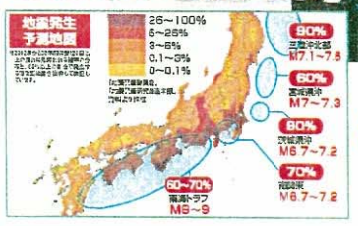

今から学ぶ地震対策!